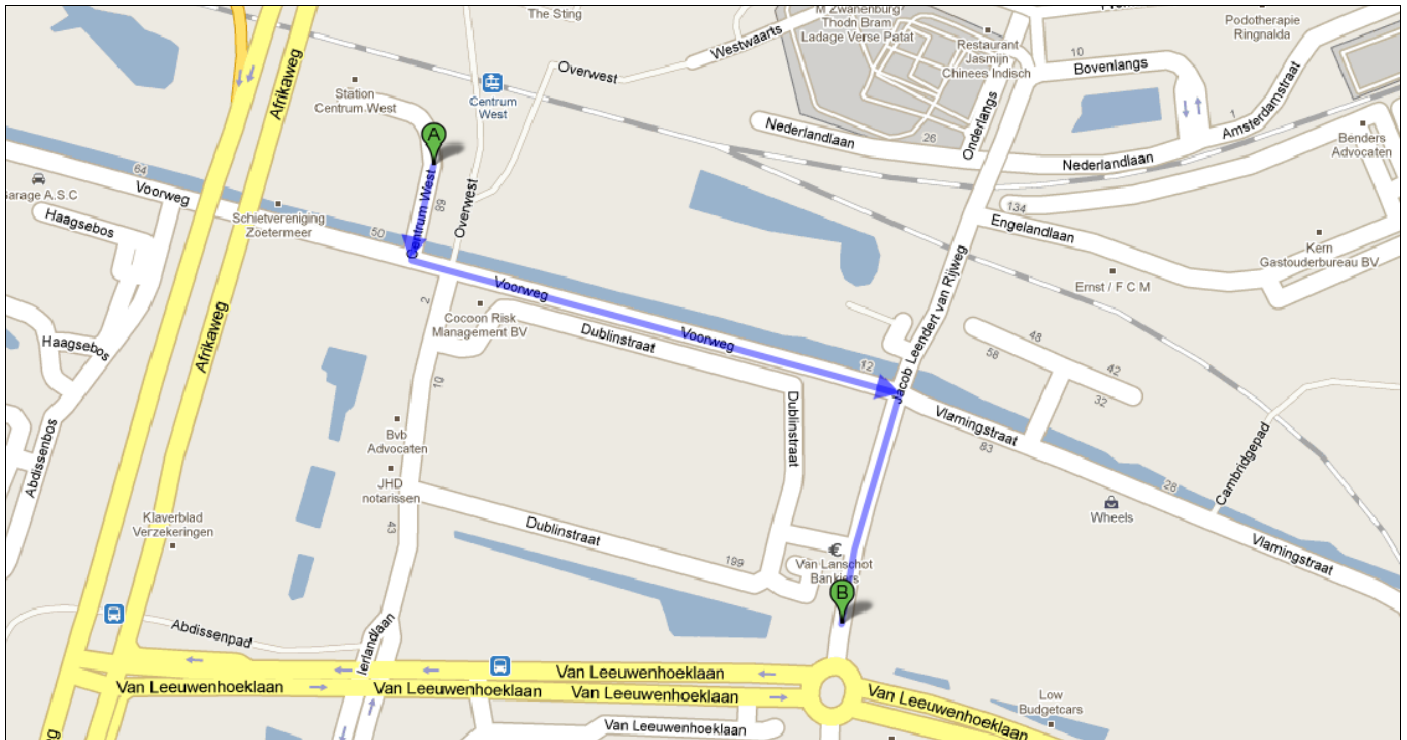

routebeschrijving

flextep:

flextep b.v.

Bezoekadres:

Jacob Leendert van Rijweg 62
2713 JA Zoetermeer
Nederland

Postadres:

Postbus 522
2700 AM Zoetermeer
Nederland

Telefoon en fax:

vanuit Den Haag

1. Voeg in op de A12 richting Utrecht
2. Neem afslag 6-Zoetermeer-Centrum richting Zuidweg
3. Sla linksaf bij de verkeerslichten
4. Weg vervolgen op de Afrikaweg
6. Sla rechtsaf bij de verkeerslichten naar de Van Leeuwenhoeklaan
7. Neem op de rotonde de 3e afslag naar Jacob Leendert van Rijweg
8. U vindt uw bestemming aan de rechter zijde

vanuit Utrecht

flextep:

1. Voeg in op de A12 richting Den Haag
2. Neem afslag 7-Zoetermeer richting Pijnacker
3. Sla rechtsaf bij de verkeerslichten naar de Oostweg (borden naar Zoetermeer)
4. Neem de afslag richting Bleiswijkseweg
5. Sla linksaf bij de verkeerslichten naar de Bleiswijkseweg
6. Sla linksaf bij de verkeerslichten naar de Binnenweg
8. Neem de 2e afslag rechts, de Karel Doormanlaan op
9. Weg vervolgen, de Karel Doormanlaan loopt over in de Oranjelaan
10. Weg vervolgen, de Oranjelaan loopt over in de Willem de Zwijgerlaan
11. Weg vervolgen, de Willem de Zwijgerlaan loopt over in de Van Leeuwenhoeklaan
12. Neem op de tweede rotonde de 1ste afslag naar Jacob Leendert van Rijweg
13. U vindt uw bestemming direct aan de rechterzijde

met openbaar vervoer

Station Centrum West / Stadshart Zoetermeer

1. Vertrek lopend in zuidelijke richting van Centrum West over de fiets-/loopbrug naar Voorweg
2. Sla linksaf bij Voorweg
3. Sla rechtsaf bij Jacob Leendert van Rijweg
4. U vindt uw bestemming aan de linkerzijde