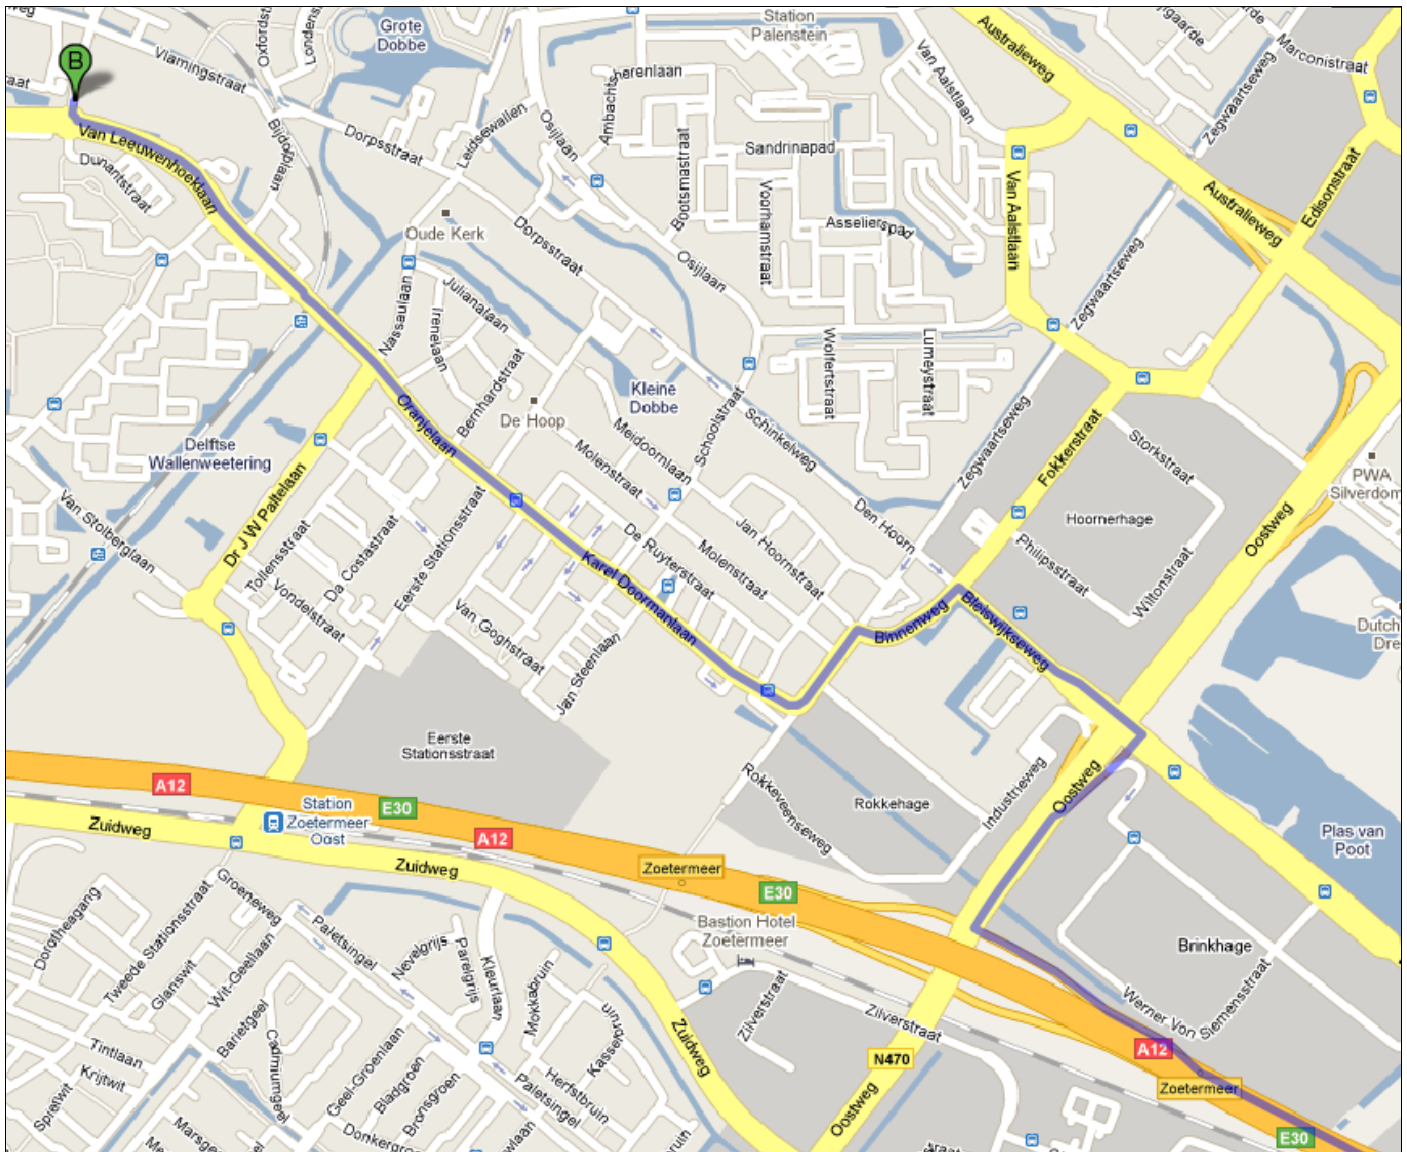

routebeschrijving

flextep:

flextep b.v.

Bezoekadres:

Jacob Leendert van Rijweg 62
2713 JA Zoetermeer
Nederland

Postadres:

Postbus 522
2700 AM Zoetermeer
Nederland

Telefoon en fax:

vanuit Den Haag

1. Voeg in op de A12 richting Utrecht
2. Neem afslag 6-Zoetermeer-Centrum richting Zuidweg
3. Sla linksaf bij de verkeerslichten
4. Weg vervolgen op de Afrikaweg
6. Sla rechtsaf bij de verkeerslichten naar de Van Leeuwenhoeklaan
7. Neem op de rotonde de 3e afslag naar Jacob Leendert van Rijweg
8. U vindt uw bestemming aan de rechter zijde

vanuit Utrecht

flextep:

1. Voeg in op de A12 richting Den Haag
2. Neem afslag 7-Zoetermeer richting Pijnacker
3. Sla rechtsaf bij de verkeerslichten naar de Oostweg (borden naar Zoetermeer)
4. Neem de afslag richting Bleiswijkseweg
5. Sla linksaf bij de verkeerslichten naar de Bleiswijkseweg
6. Sla linksaf bij de verkeerslichten naar de Binnenweg
8. Neem de 2e afslag rechts, de Karel Doormanlaan op
9. Weg vervolgen, de Karel Doormanlaan loopt over in de Oranjelaan
10. Weg vervolgen, de Oranjelaan loopt over in de Willem de Zwijgerlaan
11. Weg vervolgen, de Willem de Zwijgerlaan loopt over in de Van Leeuwenhoeklaan
12. Neem op de tweede rotonde de 1ste afslag naar Jacob Leendert van Rijweg
13. U vindt uw bestemming direct aan de rechterzijde

met openbaar vervoer

Station Centrum West / Stadshart Zoetermeer

1. Vertrek lopend in zuidelijke richting van Centrum West over de fiets-/loopbrug naar Voorweg
2. Sla linksaf bij Voorweg
3. Sla rechtsaf bij Jacob Leendert van Rijweg
4. U vindt uw bestemming aan de linkerzijde