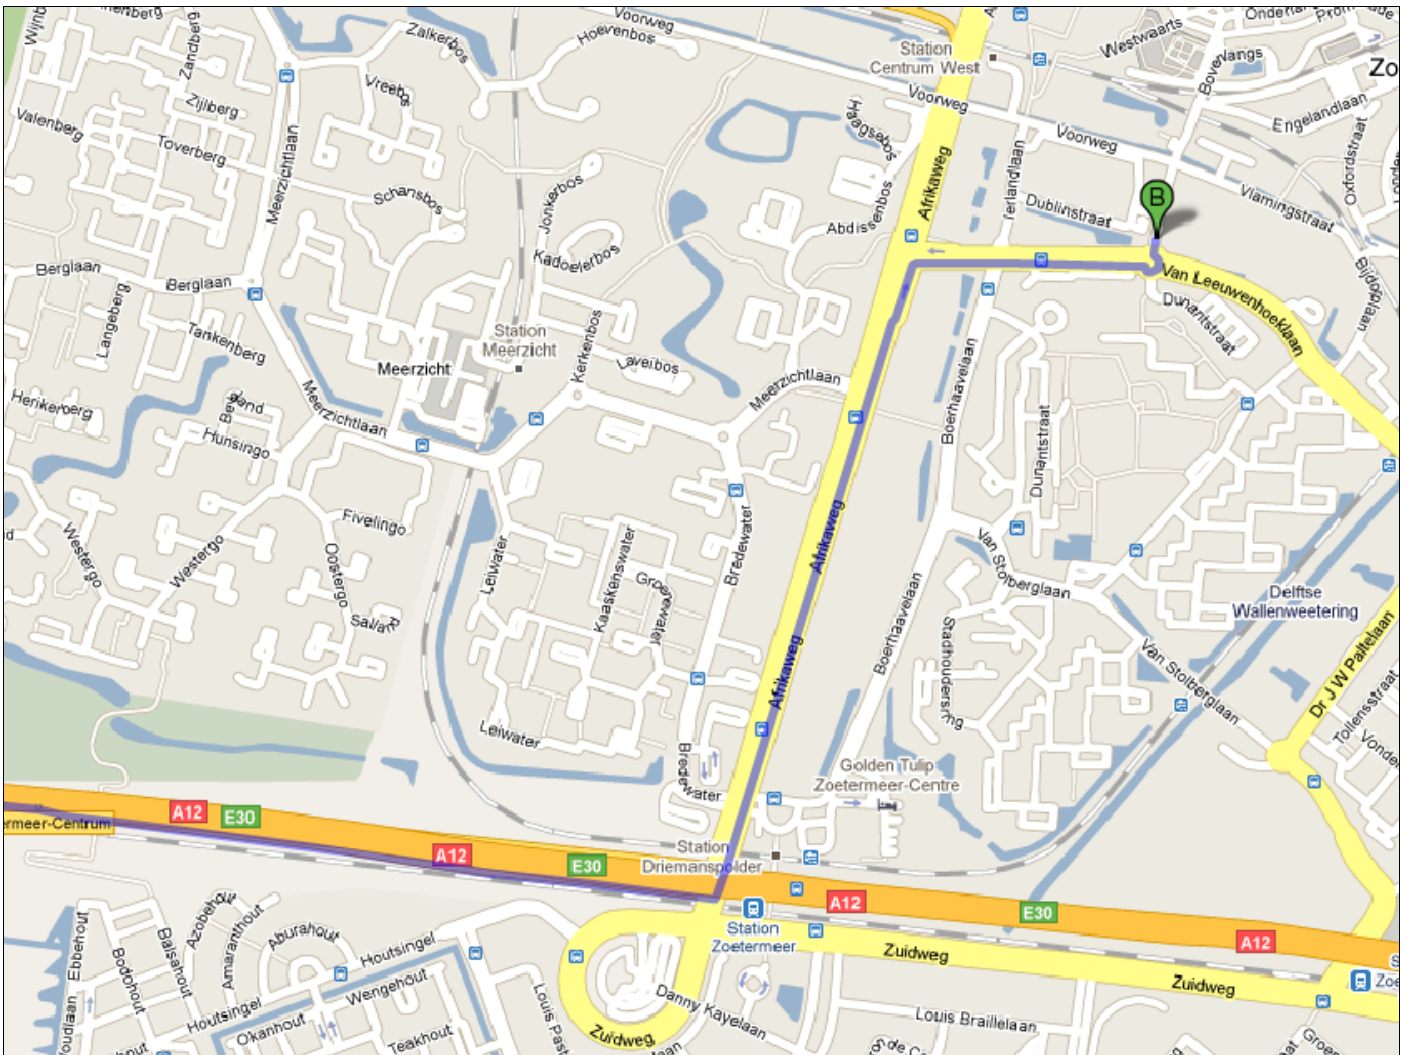

routebeschrijving

flextep:

flextep b.v.

Bezoekadres:

Jacob Leendert van Rijweg 62
2713 JA Zoetermeer
Nederland

Postadres:

Postbus 522
2700 AM Zoetermeer
Nederland

Telefoon en fax:

vanuit Den Haag

1. Voeg in op de A12 richting Utrecht
2. Neem afslag 6-Zoetermeer-Centrum richting Zuidweg
3. Sla linksaf bij de verkeerslichten
4. Weg vervolgen op de Afrikaweg
6. Sla rechtsaf bij de verkeerslichten naar de Van Leeuwenhoeklaan
7. Neem op de rotonde de 3e afslag naar Jacob Leendert van Rijweg
8. U vindt uw bestemming aan de rechter zijde

vanuit Utrecht

flextep:

1. Voeg in op de A12 richting Den Haag
2. Neem afslag 7-Zoetermeer richting Pijnacker
3. Sla rechtsaf bij de verkeerslichten naar de Oostweg (borden naar Zoetermeer)
4. Neem de afslag richting Bleiswijkseweg
5. Sla linksaf bij de verkeerslichten naar de Bleiswijkseweg
6. Sla linksaf bij de verkeerslichten naar de Binnenweg
8. Neem de 2e afslag rechts, de Karel Doormanlaan op
9. Weg vervolgen, de Karel Doormanlaan loopt over in de Oranjelaan
10. Weg vervolgen, de Oranjelaan loopt over in de Willem de Zwijgerlaan
11. Weg vervolgen, de Willem de Zwijgerlaan loopt over in de Van Leeuwenhoeklaan
12. Neem op de tweede rotonde de 1ste afslag naar Jacob Leendert van Rijweg
13. U vindt uw bestemming direct aan de rechterzijde

met openbaar vervoer

Station Centrum West / Stadshart Zoetermeer

1. Vertrek lopend in zuidelijke richting van Centrum West over de fiets-/loopbrug naar Voorweg
2. Sla linksaf bij Voorweg
3. Sla rechtsaf bij Jacob Leendert van Rijweg
4. U vindt uw bestemming aan de linkerzijde